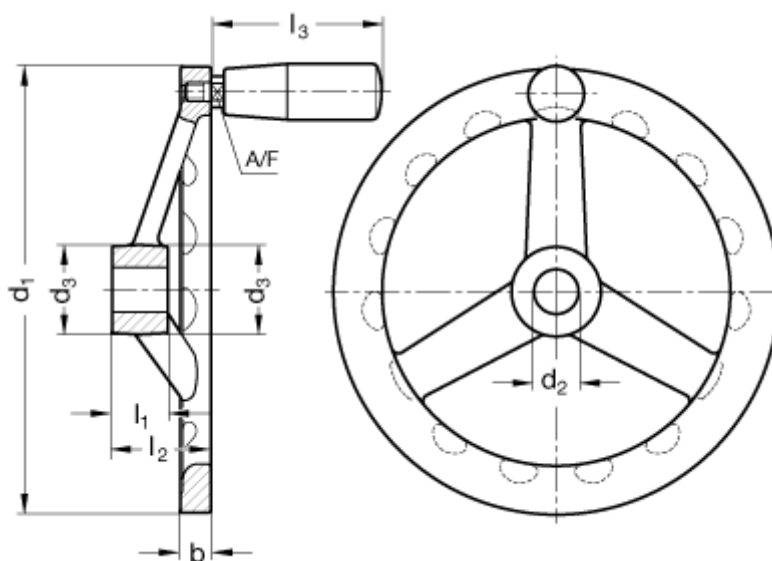

Varenummer: 201058314
Beskrivelse: E+G Håndhjul
GN 949-160-K14-D

Mål

A/F	= 11	$l_2 = 35,5$
Antal eger	= 3	$l_3 = 71$
b	= 11	
d_1	= 160	
d_2	= 14	
d_3	= 31	
Greb diameter	= 23	
l_1	= 20	